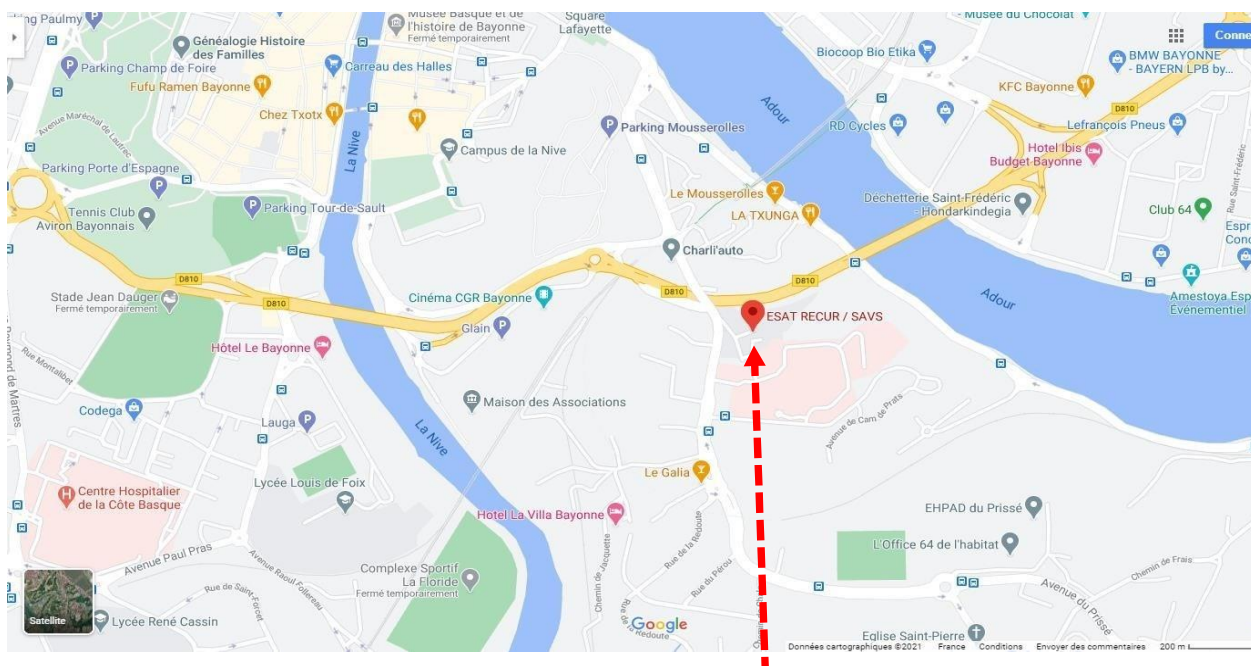

PLAN D'ACCES

43 Avenue Duvergier de Hauranne, 64100 Bayonne

Établissement ouvert : 08:00-16:45

pep64.org

05 59 59 43 39